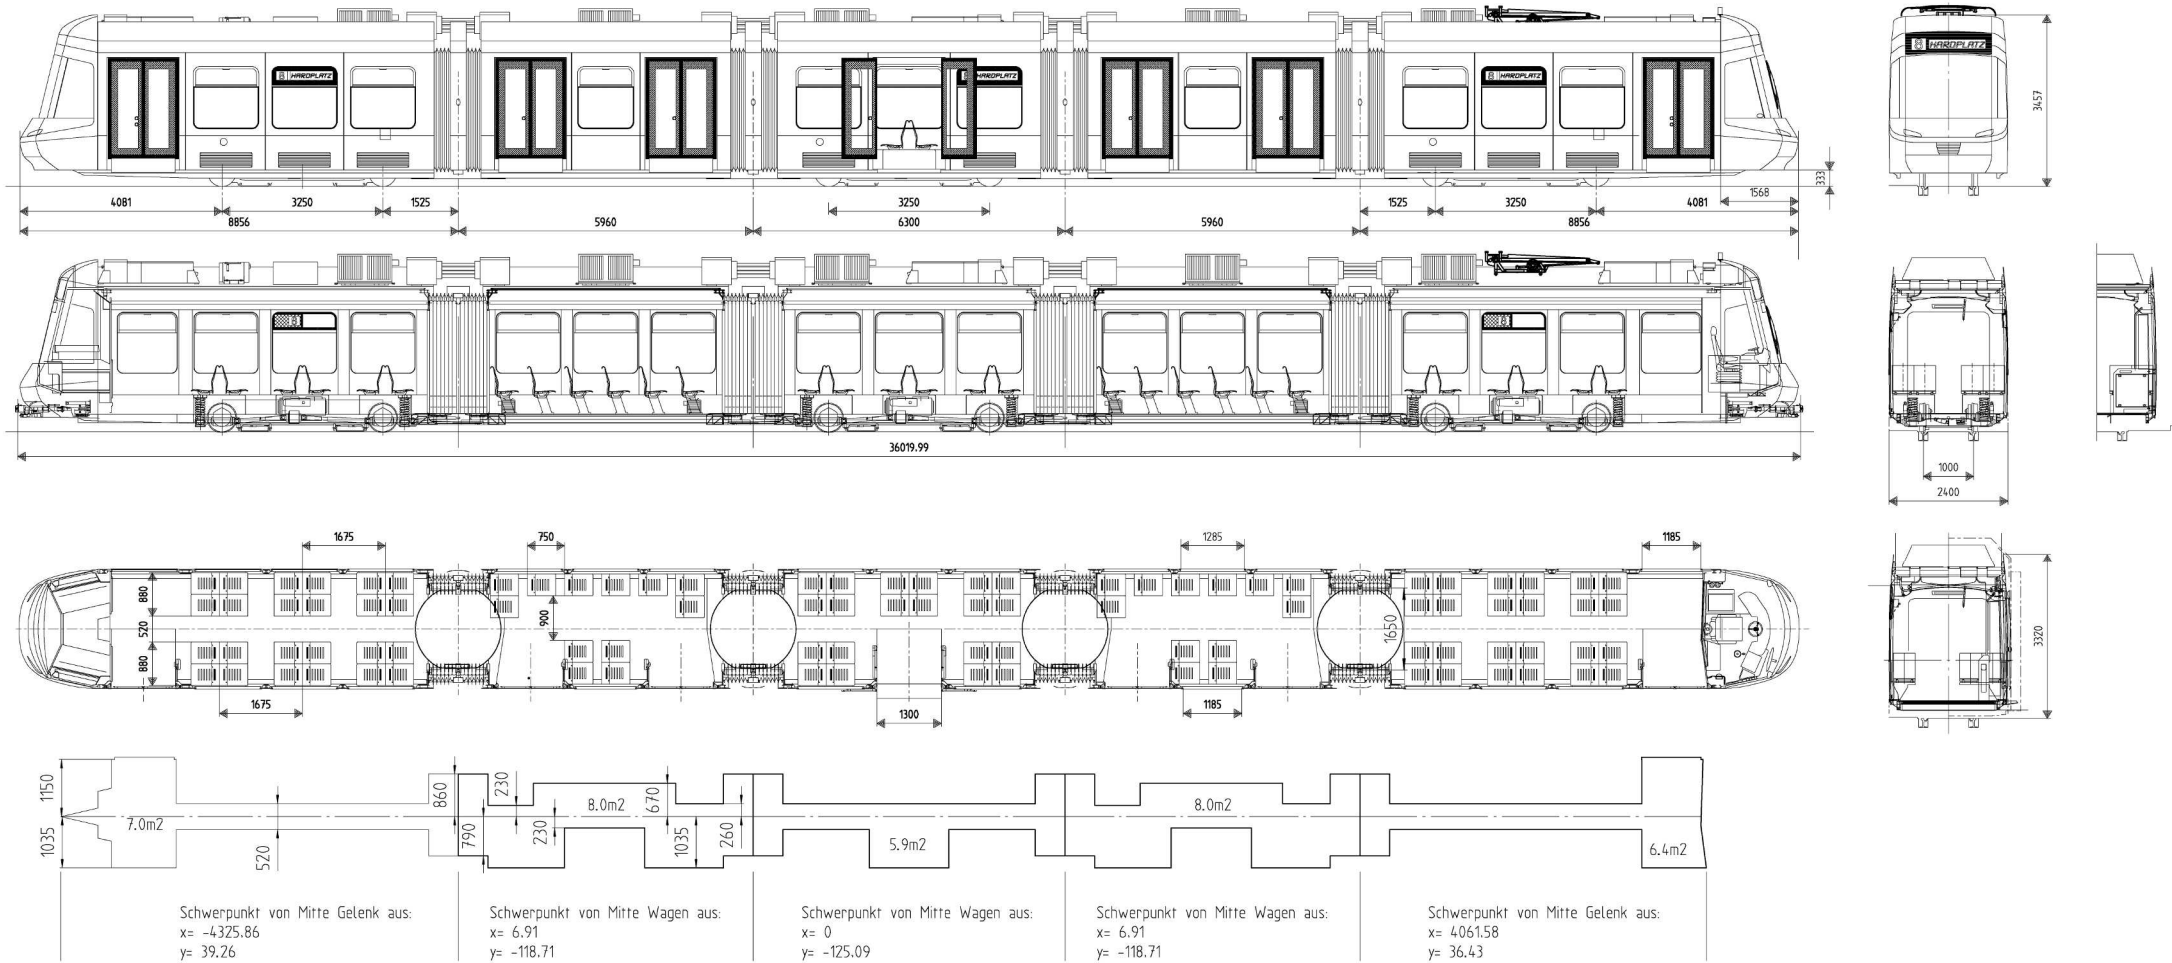

Cobra Be 5/6

Strassenbahn für VBZ

Masstab 1:50

Stehplatzfläche total: 35.3m²

Sitzplätze: 96
 Klappsitze: -
 Stehplätze (4P / m²): 142

Zeichnungs-Nr.: K5229-00A 07.02.2000 A.Pisano / M.Hiestand / Abt.:BCF1

All rights reserved. Reproduction, modification, use or disclosure to third parties without express authority is strictly forbidden. © DaimlerChrysler RailSystems (Schweiz)AG